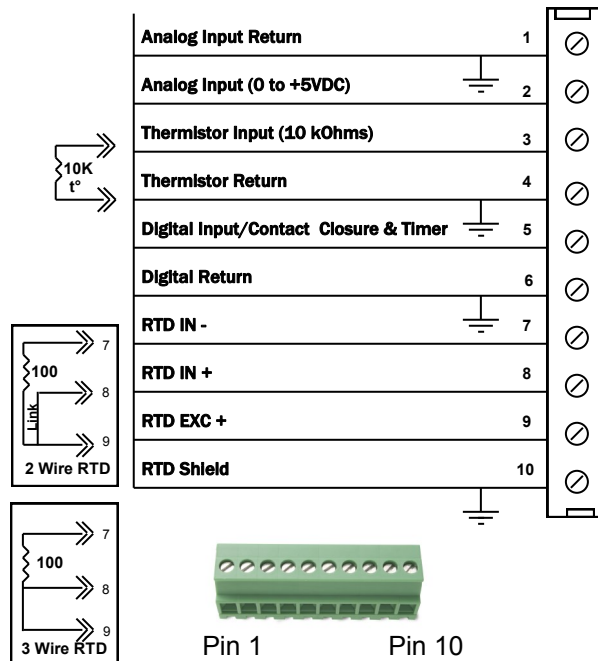

Wire Pinouts for Sensor Pods A1-02b

CAS Accsense, Inc.
12628 Chillicothe Road, Ste J, Chesterland, Ohio 44026
Tel: 440-729-2570, Fax: 440-729-2586
www.accsense.com

Technical Support:
Tel: 800-956-4437
Email: support@dataloggerinc.com