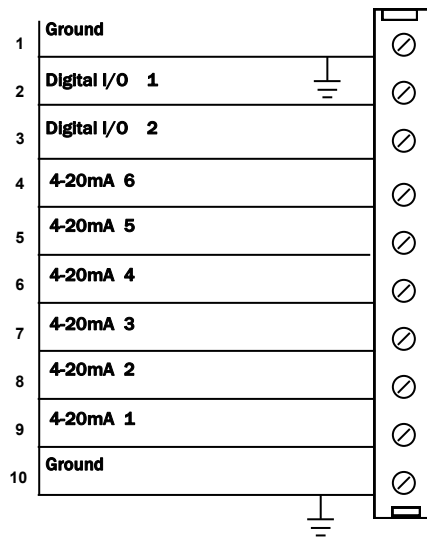

Wire Pinouts for Sensor Pods A1-10

Pin 1

Pin 10

CAS Accsense, Inc.
12628 Chillicothe Road, Ste J, Chesterland, Ohio 44026
Tel: 440-729-2570, Fax: 440-729-2586
www.accsense.com

Technical Support:
Tel: 800-956-4437
Email: support@dataloggerinc.com